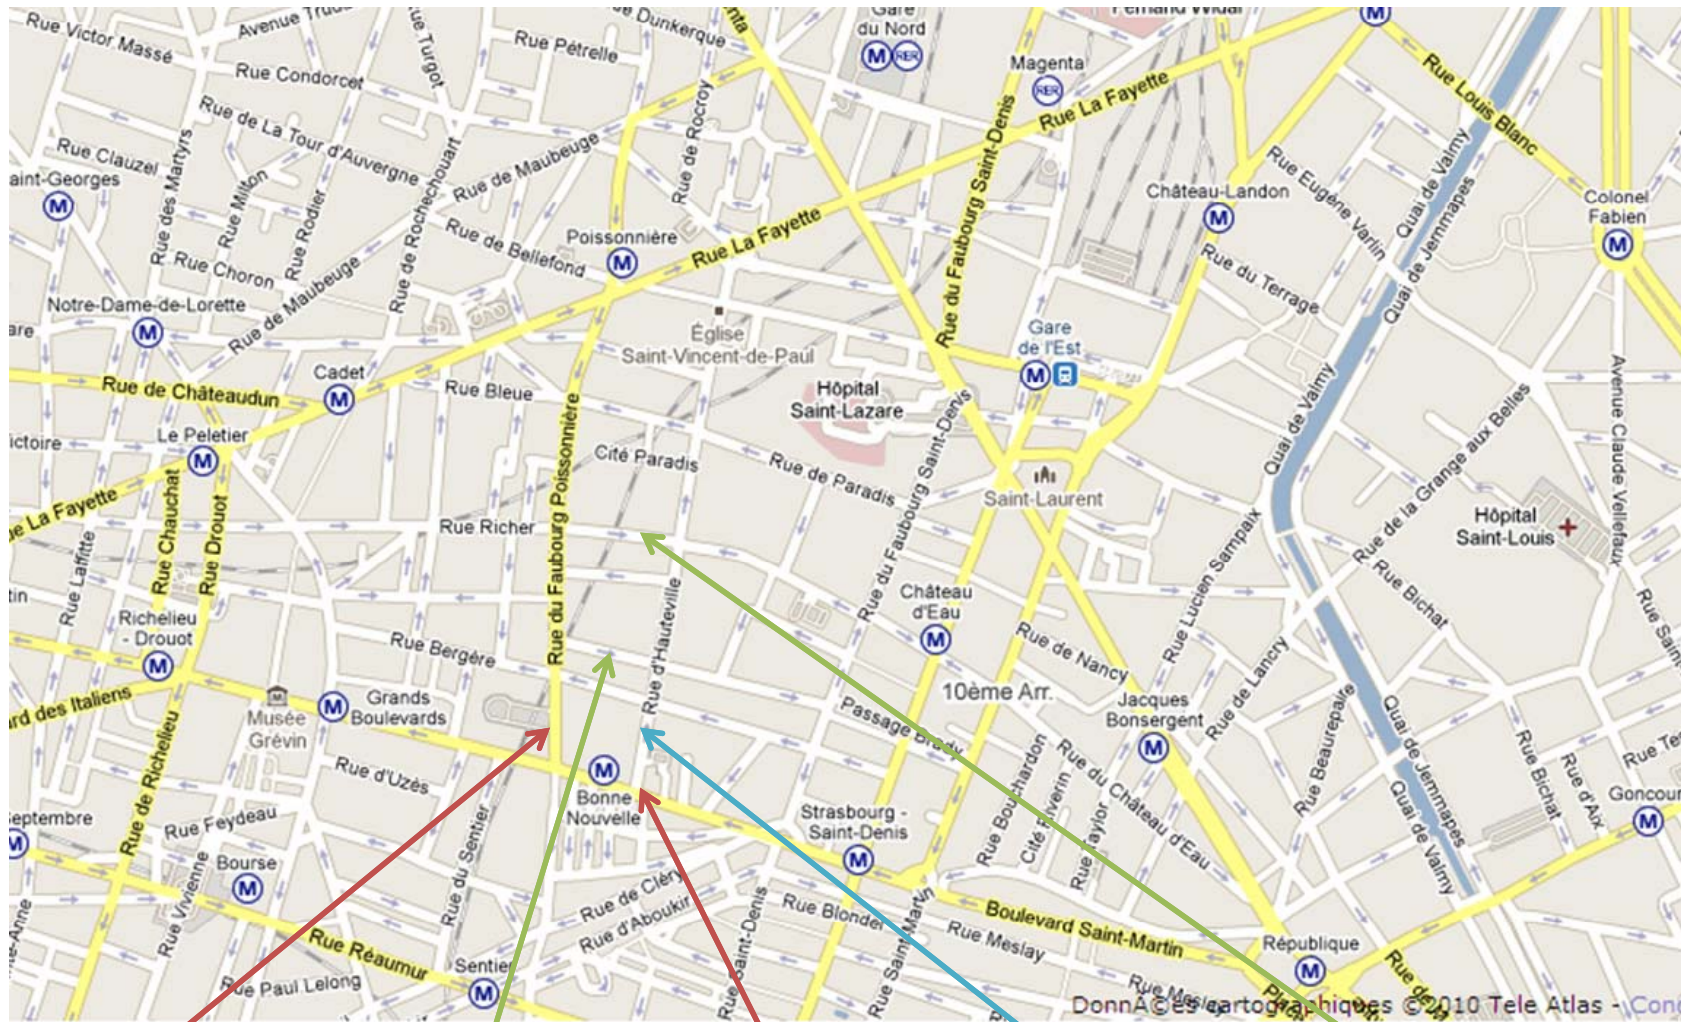

# FREA – 18, rue d'Hauteville - Paris 10<sup>ème</sup>

Parking  
REX ATRIUM

Hôtel  
d'Enghien

Parking

Locaux  
FREA

Hôtel  
BEST-WESTERN